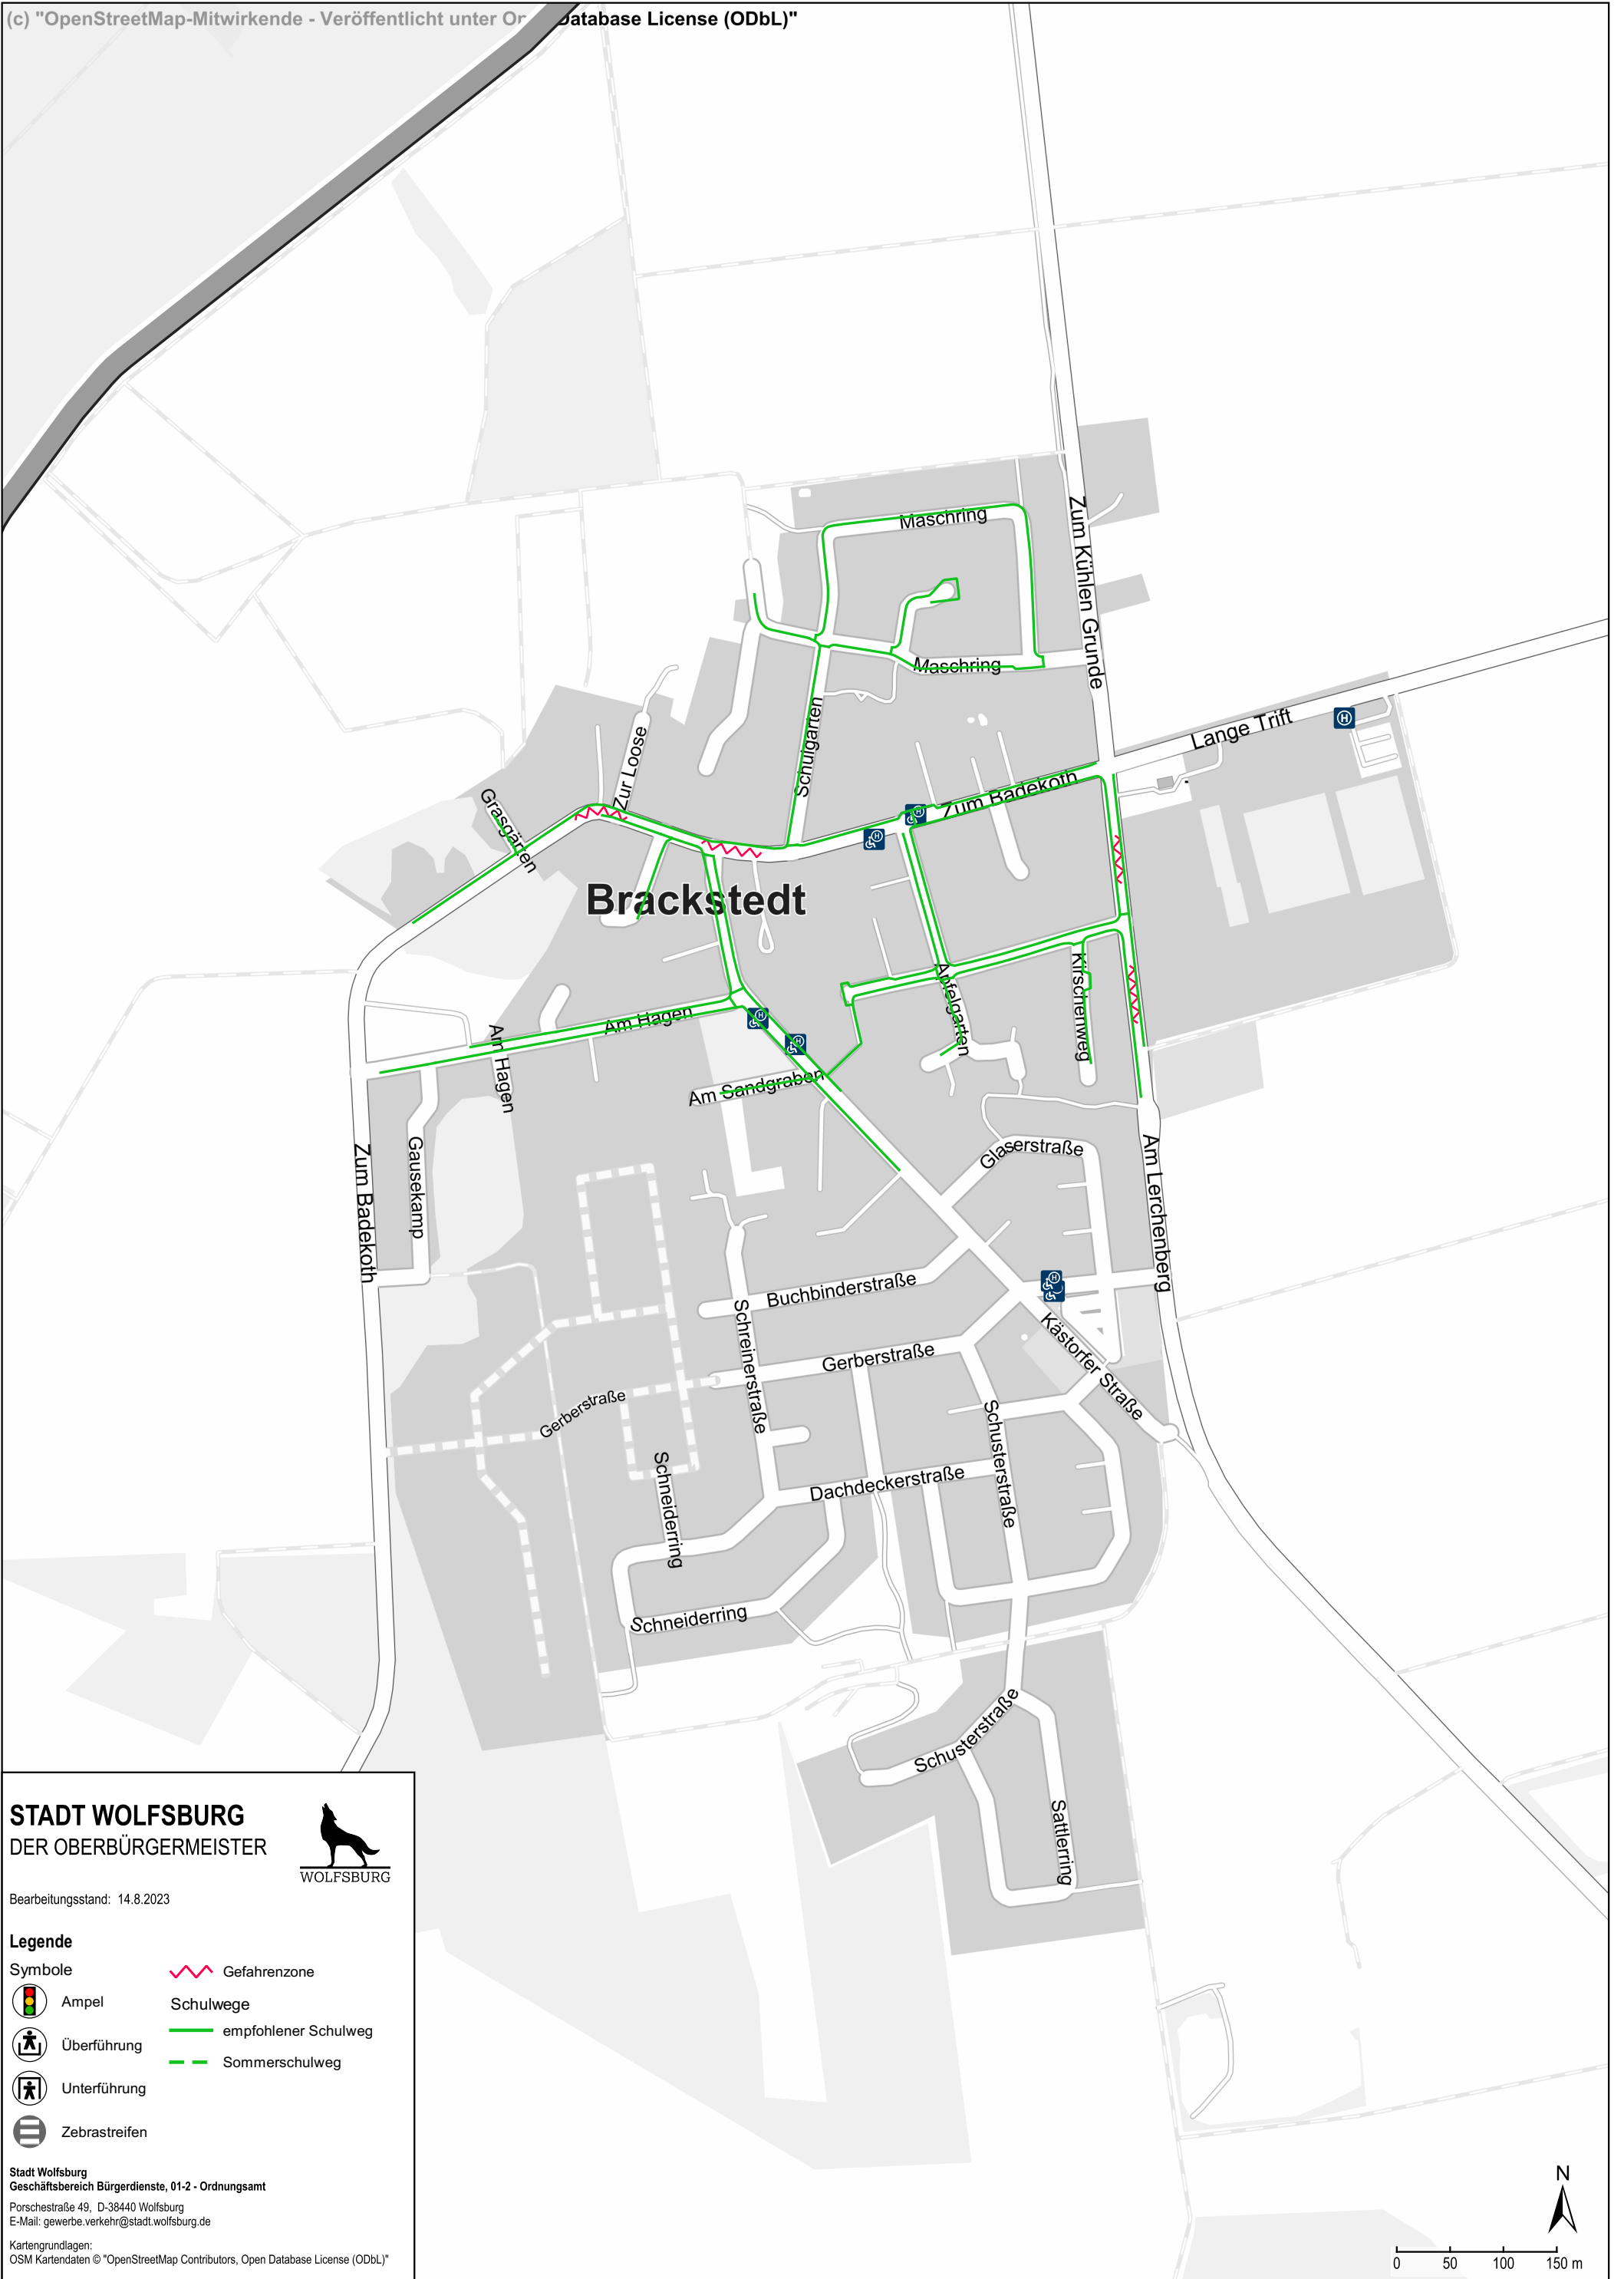

# Schulwegplan zu den Bushaltestellen Brackstedt (zur GS 7)

(c) "OpenStreetMap-Mitwirkende - Veröffentlicht unter Open Database License (ODbL)"

**STADT WOLFSBURG**  
 DER OBERBÜRGERMEISTER

WOLFSBURG

Bearbeitungsstand: 14.8.2023

**Legende**

|  |               |   |                      |
|--|---------------|---|----------------------|
|  | Ampel         |  | Gefahrenzone         |
|  | Überführung   |  | Schulwege            |
|  | Unterführung  |  | empfohlener Schulweg |
|  | Zebrastreifen |  | Sommerschulweg       |